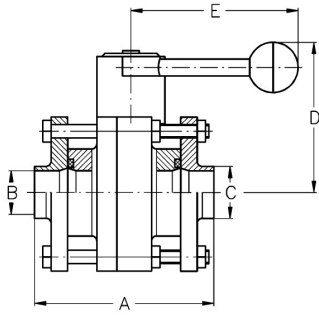

**Ball valves / Food technique**

Art.No

EUR

Art.No

EUR

**Ball valve intermediate flange EA, DIN**

DN	A	B	C	D	E			AISI316L-PTFE	
25	97	26	31	91	102			511733	Enquiry
32	144	32	37	94	132			511734	Enquiry
40	122	38	43	100	132			511735	Enquiry
50	136	50	55	109	132			511736	Enquiry
65	168	66	72	124	165			511737	Enquiry
80	183	81	87	135	165			511738	Enquiry
100	238	100	106	162	216			511739	Enquiry

**D**  
2.2